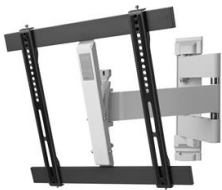

ONE FOR ALL WM6452 SOPORTE PARED TV GIRATORIO 180° U SLIM 32" A 65" MAX. 40KG.

La Línea Ultra Slim se caracteriza por su diseño discreto, ingeniería inteligente y de alta calidad con materiales duraderos. La gestión de cables está incorporada en este soporte de TV, garantizando una óptima organización de los cables. El nivel del soporte se puede ajustarse fácilmente después de la instalación. Puede estar siempre seguro de que su televisor esté recto. Para asegurar que su televisor se cuelga correctamente, un nivelador de burbuja está incluido en la caja. La app de instalación de One for All, contiene herramientas útiles, incluyendo un indicador de altura, videos de instalación y manuales digitales.

- Tamaño de pantalla: 32-65"/81-165 cm.
- Tipo de pantalla: LCD/LED/Plasma/OLED.
- Medidas VESA: 100X100/200X100/200x200/300x200/300x300/400x200/400x300/400x400.
- Movimiento giratorio 180°C.
- Rotación 180°C.
- Inclinación 20°C.
- Peso máximo: 40 kg.
- Distancia a la pared (min.) 3.5 cm.
- Distancia a la pared (máx.) 60 cm.
- Protección anti-arañazos.
- Nivelación después de la instalación.
- Mecanismo de bloqueo y liberación.
- Gestión de cables.
- **Materiales para el montaje incluidos.**
- Tacos de fijación fischer incluidos.