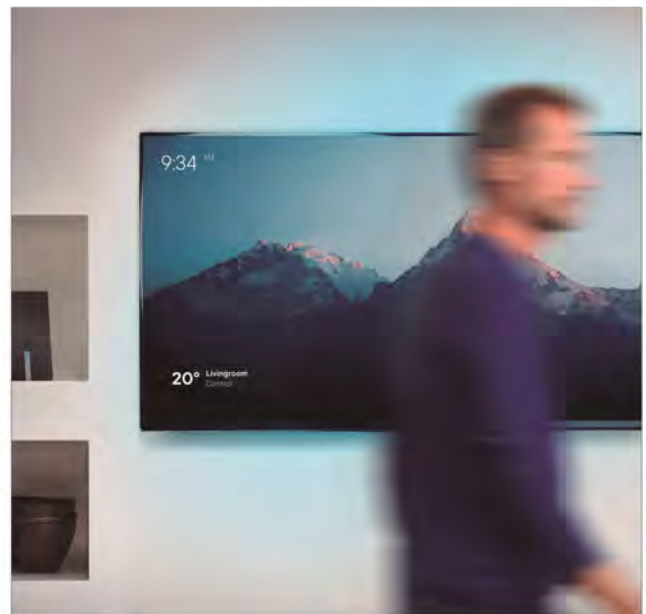

#### Un dispositivo para todo

¿No sabes qué mando usar?

¿Te suena? Un mando a distancia universal One For All te permite con-trolar hasta ocho dispositivos de tu hogar con un solo aparato.