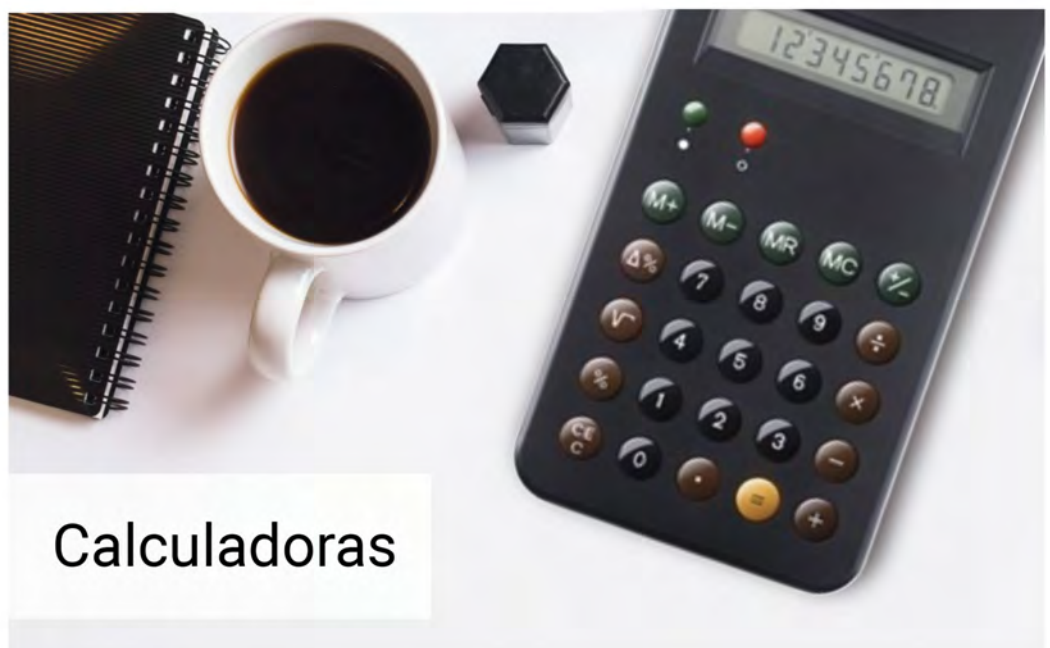

Relojes analógicos

Relojes digitales

Calculadoras

Relojes analógicos

Reloj despertador analógico clásico Con este reloj despertador analógico con **movimiento continuo silencioso, luz de fondo y agujas luminosas** empezarás el día con buen pie. Si eres de los que les cuesta levantarse, la **alarma creciente** es ideal para ti.