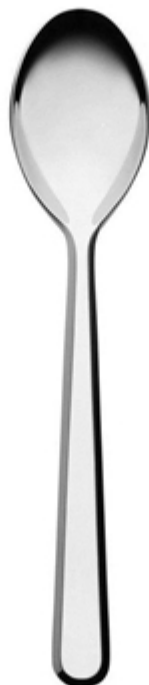

ALESSI

ALESSI BG02/11 AMICI CUCHARA DE SERVIR A/INOX 18/10

Diseñado por BIG-GAME. Es un estudio de diseño multidisciplinario fundado en 2004 por tres diseñadores: Augustin Scott de Martinville de Francia, Elrica Petit de Bélgica y Grégoire Jeanmonoda de Suiza. La marca Amici Alessi es una colección de cubiertos extremadamente elegante. Hay cubiertos de postre y cena, a partir de los cuales puede crear un juego personalizado.

- Diseñado por Big - Game.

- Cuchara de servicio en acero inoxidable 18/10.

DATOS LOGÍSTICOS:

Código de Barras: 8003299423125

Unidades de Embalaje: 1

Medidas producto (An-Al-Pr): 24,00 X 2,60 X 5,00 cm

Peso neto producto: 0,167 Kg

Medidas embalaje unitario producto (An-Al-Pr): 27,50 X 7,50 X 3,50 cm

Peso bruto embalaje unitario: 0,208 Kg