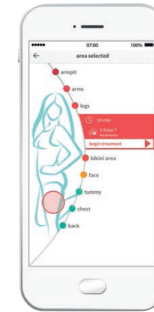

- Clínicamente probado y recomendado por doctores.
- Desactiva el folículo de debajo de la piel.
- La mayor seguridad gracias al sensor de contacto y de tipos de piel 2 en 1.
- Reducción del pelo del 50% después de 3 o 4 sesiones.
- **Función "Flash-glide" para un uso cómodo (deslizar sin levantar).**
- **Filtro UV integrado para proteger la piel.**
- El sensor detecta auto. el tipo de piel.
- Apto para casi todo tipo de piel, excepto colores de piel oscura.
- Apto para todo tipo de pelo excepto tonos claros o blancos.

## PROCESO DISMINUCIÓN / ELIMINACIÓN DEL PELO

1 La melanina del pelo absorbe la luz (IPL)

2 El calor generado desactiva el folículo del pelo

3 El pelo se cae y deja de crecer

## TABLA INFORMATIVA PARA EL COLOR DE PELO / PIEL

		Color de la piel					
		1	2	3	4	5	6
Color del pelo		X	X	X	X	X	X
		✓	✓	✓	✓	✓	X