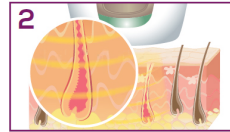

- Clínicamente probado y recomendado por doctores.
- Desactiva el folículo de debajo de la piel.
- La mayor seguridad gracias al sensor de contacto y de tipos de piel 2 en 1.
- Reducción del pelo del 50% después de 3 o 4 sesiones.
- **Función "Flash-glide" para un uso cómodo (deslizar sin levantar).**
- **Filtro UV integrado para proteger la piel.**
- El sensor detecta auto. el tipo de piel.
- Apto para casi todo tipo de piel, excepto colores de piel oscura.
- Apto para todo tipo de pelo excepto tonos claros o blancos.

## PROCESO DISMINUCIÓN / ELIMINACIÓN DEL PELO

1 La melanina del pelo absorbe la luz (IPL)

2 El calor generado desactiva el folículo del pelo

3 El pelo se cae y deja de crecer