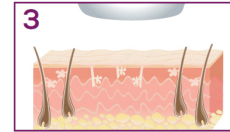

- Clínicamente probado y recomendado por doctores.
- Desactiva el folículo de debajo de la piel.
- La mayor seguridad gracias al sensor de contacto y de tipos de piel 2 en 1.
- Reducción del pelo del 50% después de 3 o 4 sesiones.
- **Función "Flash-glide" para un uso cómodo (deslizar sin levantar).**
- **Filtro UV integrado para proteger la piel.**
- El sensor detecta auto. el tipo de piel.
- Apto para casi todo tipo de piel, excepto colores de piel oscura.
- Apto para todo tipo de pelo excepto tonos claros o blancos.

## PROCESO DISMINUCIÓN / ELIMINACIÓN DEL PELO

1 La melanina del pelo absorbe la luz (IPL)

2 El calor generado desactiva el folículo del pelo

3 El pelo se cae y deja de crecer