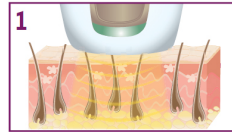

- Clínicamente probado y recomendado por doctores.
- Desactiva el folículo de debajo de la piel.
- La mayor seguridad gracias al sensor de contacto y de tipos de piel 2 en 1.
- Reducción del pelo del 50% después de 3 o 4 sesiones.
- **Función "Flash-glide" para un uso cómodo (deslizar sin levantar).**
- **Filtro UV integrado para proteger la piel.**
- El sensor detecta auto. el tipo de piel.
- Apto para casi todo tipo de piel, excepto colores de piel oscura.
- Apto para todo tipo de pelo excepto tonos claros o blancos.

## PROCESO DISMINUCIÓN / ELIMINACIÓN DEL PELO

1 La melanina del pelo absorbe la luz (IPL)

2 El calor generado desactiva el folículo del pelo

3 El pelo se cae y deja de crecer