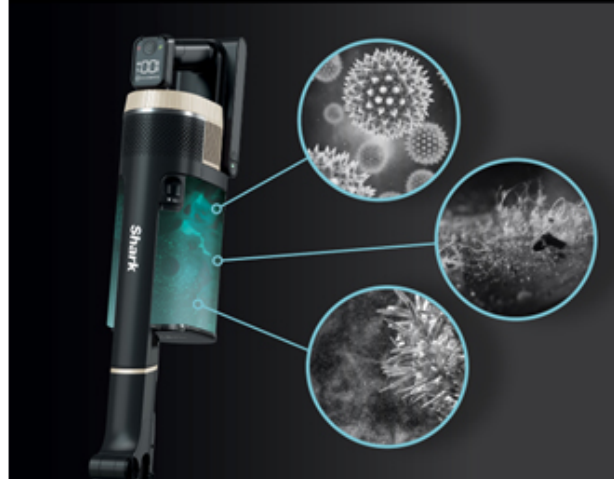

ANTI-ALLERGEN COMPLETE SEAL

Captura y retiene el 99,9 %* del polvo y los alérgenos.

*Según la norma IEC 62885-2 Cl. 5.14 a entre 0,3 y 10 micras.