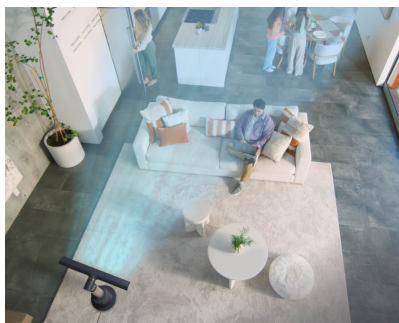

Potente circulación de aire

Proyecta el aire hasta a 20 m.¹

¹En modo Boost