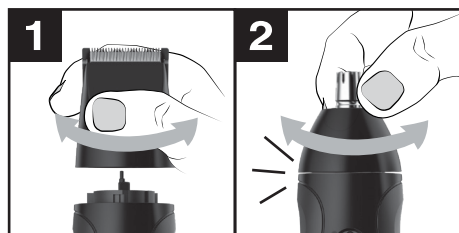

**9685 RECHARGEABLE PRODUCT GUIDE**

part no: 1003424

- en** Your kit contents may vary from that shown.
- de** Der Inhalt Ihres Sets kann von der Abbildung abweichen.
- fr** Le contenu de votre trousse peut varier de la photo.
- it** Il contenuto del kit può differire da quello mostrato.
- es** El contenido de su kit puede ser distinto del que se muestra.
- pt** O conteúdo do kit pode variar em relação ao que é exibido.
- nl** De inhoud van uw pakket kan anders zijn dan wat is afgebeeld.
- ar** قد تختلف محتويات عدتك عما هو موضح.
- fa** محتوای بسته شما ممکن است با آنچه نشان داده شده متفاوت باشد.
- da** Indholdet i dit sæt kan være anderledes end det viste.
- pl** Zawartość zestawu może różnić się od tej pokazanej na obrazie.
- ru** Состав комплекта может отличаться от указанного.
- el** Το περιεχόμενο του kit σας ενδέχεται να διαφέρει από αυτό που απεικονίζεται.
- fi** Sarjan sisältö saattaa erota esitetystä.
- sv** Innehållet i ditt kit kan variera från det som visas.
- no** Settene kan avvike fra illustrasjonen.
- hu** Az Ön készletének tartalma eltérhet a feltüntetett tartalomtól.
- tr** Kit içeriğiniz gösterilenden farklı olabilir.
- cs** Obsah vaší sady se může lišit od uvedeného na obrázku.
- sl** Vsebina vašega kompleta se lahko razlikuje od prikazane vsebine.
- sk** Obsah vašej sady sa môže líšiť od tej, ktorá je zobrazená.
- ro** Conținutul setului poate fi diferit de cel din imagine.
- bg** Съдържанието на вашия комплект може да се различава от показаното.
- uk** Склад комплекту може відрізнятися від зазначеного.