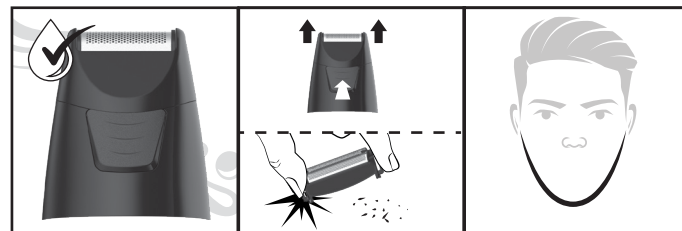

**9685 RECHARGEABLE PRODUCT GUIDE**

part no: 1003424

- en** Your kit contents may vary from that shown.
- de** Der Inhalt Ihres Sets kann von der Abbildung abweichen.
- fr** Le contenu de votre trousse peut varier de la photo.
- it** Il contenuto del kit può differire da quello mostrato.
- es** El contenido de su kit puede ser distinto del que se muestra.
- pt** O conteúdo do kit pode variar em relação ao que é exibido.
- nl** De inhoud van uw pakket kan anders zijn dan wat is afgebeeld.
- ar** قد تختلف محتويات عدتك عما هو موضح.
- fa** محتوای بسته شما ممکن است با آنچه نشان داده شده متفاوت باشد.
- da** Indholdet i dit sæt kan være anderledes end det viste.
- pl** Zawartość zestawu może różnić się od tej pokazanej na obrazie.
- ru** Состав комплекта может отличаться от указанного.
- el** Το περιεχόμενο του kit σας ενδέχεται να διαφέρει από αυτό που απεικονίζεται.
- fi** Sarjan sisältö saattaa erota esitetystä.
- sv** Innehållet i ditt kit kan variera från det som visas.
- no** Settene kan avvike fra illustrasjonen.
- hu** Az Ön készletének tartalma eltérhet a feltüntetett tartalomtól.
- tr** Kit içeriğiniz gösterilenden farklı olabilir.
- cs** Obsah vaší sady se může lišit od uvedeného na obrázku.
- sl** Vsebina vašega kompleta se lahko razlikuje od prikazane vsebine.
- sk** Obsah vašej sady sa môže líšiť od tej, ktorá je zobrazená.
- ro** Conținutul setului poate fi diferit de cel din imagine.
- bg** Съдържанието на вашия комплект може да се различава от показаното.
- uk** Склад комплекту може відрізнятися від зазначеного.